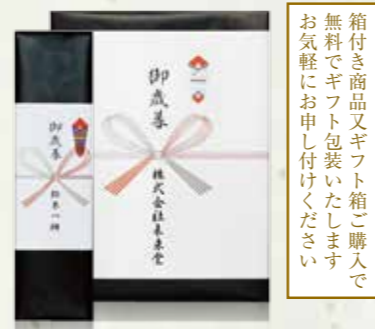

# 一年の感謝の気持ちと 新たな年の祝いの気持ち 特別なギフトを贈りませんか

箱付き商品又ギフト箱ご購入で  
無料でギフト包装いたします  
お気軽にお申し付けください

華やかな香りに上品な甘味  
ひだほまれの旨味を感じる  
地酒蔵オリジナルブランド  
裏天領と児島屋の限定品

送料  
無料

## 数量限定 裏天領 児島屋長右衛門 限定大吟醸ギフトセット

地酒蔵オリジナルブランドとなる裏天領と児島屋長右衛門  
の大吟醸酒を組み合わせた限定ギフト。

1セット **N22 5,870円** (税込6,457円)  
※オリジナルギフト箱付  
【セット内容】  
裏天領 大吟醸 生貯蔵酒(720ml)  
児島屋長右衛門 純米大吟醸(720ml)

キラキラと舞う金箔が  
とても美しく豪華  
祝いの席に、贈り物に最適な  
飛驒の祝いの酒セット