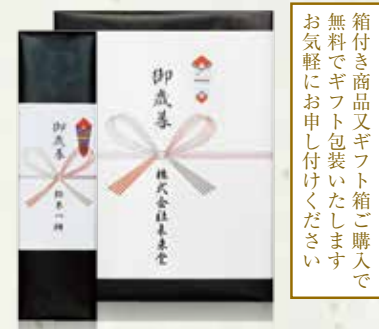

一年の感謝の気持ちと 新たな年の祝いの気持ち 特別なギフトを贈りませんか

箱付き商品又ギフト箱ご購入で
無料でギフト包装いたします
お気軽にお申し付けください

角のないふくよかな旨味
氷室雄町の味わいが際立つ
こだわりの薄作りグラスを
組み合わせた限定ギフト

送料無料

氷室 別誂 雄町 吟醸生酒& 厳選グラスギフトセット

雄町のふくらみを程よく感じる味わいを更に引き立てる
薄作りグラスセット。

【セット内容】
氷室 別誂 雄町 吟醸生酒(720ml)
リオートミニグラス×2

1セット
N23 **3,980円** (税込4,378円)
※オリジナルギフト箱付

キラキラと舞う金箔が
とても美しく豪華
祝いの席に、贈り物に最適な
飛驒の祝い酒セット

送料無料

飛驒の金箔酒ギフトセット【寿】

見た目も華やかな金箔酒。長寿を願い、その喜びを酒と
ともに伝える飛驒が愛される地酒セット。

【セット内容】
天領 喜金 本醸造(金箔入)
久寿玉 寿 特別本醸造(金箔入)

720ml×2本
N24 **3,990円** (税込4,389円)
※オリジナルギフト箱付

サラリとなめらかな白ラベル
奥深い旨味を持つ黒ラベル
地酒蔵で高い人気を誇る
裏天領純米吟醸の白&黒セット

送料無料

裏天領 純米吟醸ギフトセット

異なる2つの味わいを持つ裏天領の魅力が詰まった、裏
天ファン必見のオススメのセットです。

【セット内容】
裏天領 白 純米吟醸 生貯蔵酒(720ml)
裏天領 黒 純米吟醸 生貯蔵酒(720ml)

720ml×2本
N25 **4,180円** (税込4,598円)
※オリジナルギフト箱付

飛驒の12蔵元の中から
酒蔵の特徴や造りの違いが
楽しめる自慢の6本を
厳選した地酒セット

プレミアム 飛驒の蔵めぐり6本セット

一般流通していない限定酒などを揃えた、酒蔵の特徴や
造りの違いが楽しめる飛驒の地酒です。

【セット内容】
天領 裏天領 / 蓬菜 蔵元の福し酒 / 山車 生貯蔵酒
氷室 吟醸生酒 / 蓬菜 翠翔 / 白真弓 とろーりにごり原酒

300ml×6本
N26 **3,730円** (税込4,103円)
※ギフト箱付